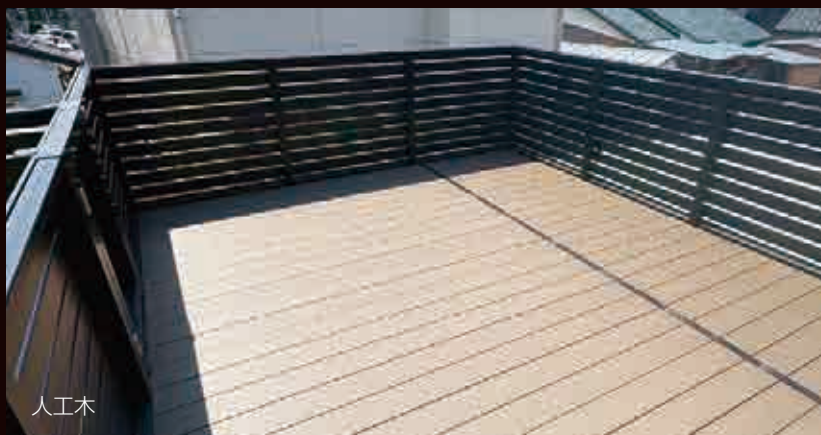

最大間口
9.0m

CARPORT BALCONY

カーポートバルコニー

カーポートバルコニーをチョイスすることで、ガレージと同じ広さの新しい空間が誕生。
限られた敷地の中に、ゆとりある空間や機能的な空間として活用できます。

Color variation

バルコニーフレームカラー

☐ ブラック ☒ ホワイト

手すり

デザイナーズパネル

アルミ木目 ☐ クリエモカ ☐ クリエダーク ☐ エクリュー
アイボリー ☐ チーク
☐ チェリー
ウッド ☐ オーク ☐ ラスティック
オーク ☐ ラスティック
オーク

アルミ ☐ ステンカラー ☒ ホワイト ☐ ブラック ☐ オークム
ブラウン ☐ ナチュラル
シルバー

縦格子

☒ ホワイト ☐ ブラック 標準高さH1,100 オプション：高さ変更可能

床材(人工木)

☐ グレーウッド ☐ ベールウッド ☐ ライトウッド ☐ Option ☒ 人工芝
☐ ミディアムウッド ☐ ダークウッド

※上記、色見本はあくまでもイメージです。印刷の色と現物の色との違いはご了承ください。

人工木

床材：ミディアムウッド デザイナーズパネル：ブラック