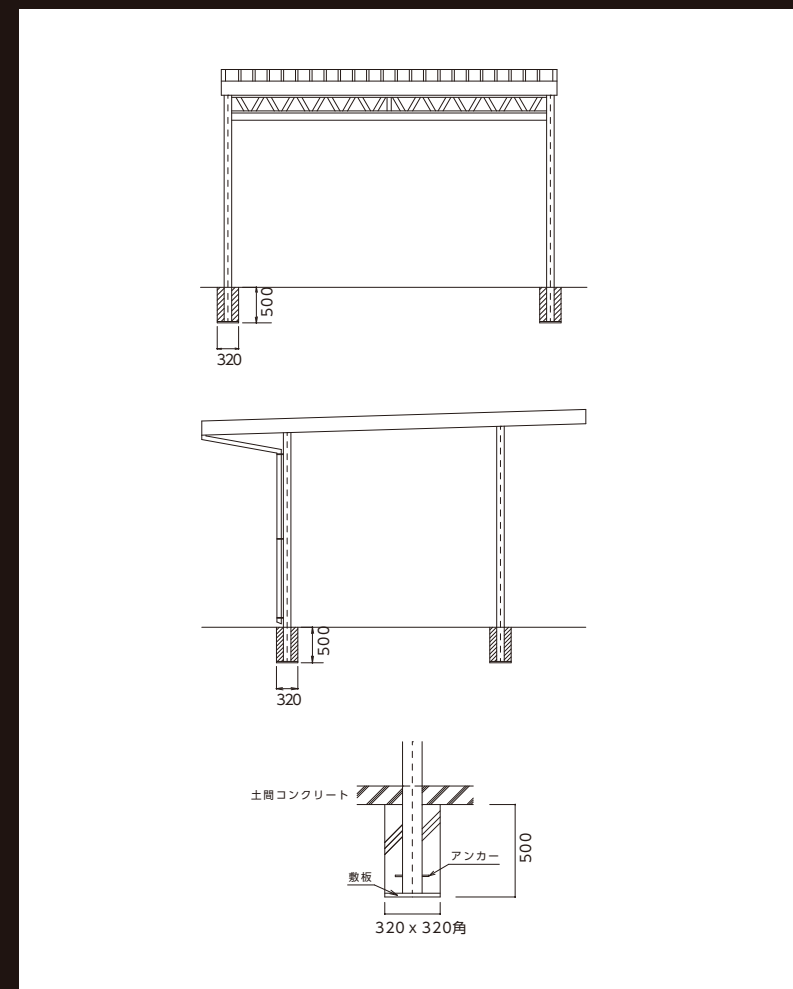

⚠ 中部住器製品の取り扱いの注意

| 使用上のご注意

- ・屋根に上がらないでください。人が屋根に乗ると破損や落下の危険があります。清掃や点検は専門業者にご依頼ください。
- ・絶対に改造しないでください。
- ・運搬等により塗装面に傷が付くことがあります。軽微な傷は補修塗料による対応となります。
- ・積雪時はこまめに除雪をしてください。耐積雪仕様であっても、想定以上の雪が積もると変形や倒壊の恐れがあります。
- ・定期的な点検・清掃をおすすめします。雨樋の詰まりや金具のゆるみなどを年に一度程度チェックしてください。長く安全にご使用いただくための大切なメンテナンスです。
- ・タープの取り付け・使用は、強風時・雨天時はお控えください。金具が破損する場合がございます。
- ・バルコニーカーポートの上でプールをご利用いただく際は、水の量に十分ご注意ください。大量の水を入れると想定以上の荷重がかかり、製品の破損や事故につながる恐れがあります。安全のため、必ず設置後の耐荷重をご確認のうえ、適切な水量でご使用ください。
- ・暴風雨が予想される場合は、飛来物の影響や異常がないか事前にご確認ください。特に側面パネルやカーポート下の物品が風にあおられないようご注意ください。
- ・住宅の外壁とカーポートの隙間を埋める部材は、あくまで簡易的な処理であり、完全に水の侵入を防ぐものではありません。施工状況や天候によっては、水漏れが生じる可能性がありますので、あらかじめご了承ください。

| 建築確認申請

使用や用途により建築申請確認の手続きが必要な場合があります。詳しくは、建設予定地の行政機関にお問い合わせください。

| 基礎図