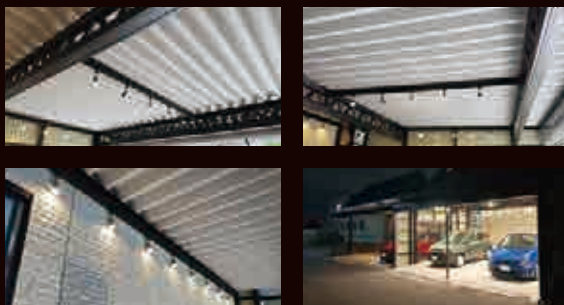

光のラインが、空間をデザインする。
ライン状に伸びるテープライトが、ガレージをスタイリッシュに演出。
直線的な光のアクセントが、構造の美しさを際立たせ、
昼と夜で異なる表情を生み出します。
機能だけでなく、デザインを楽しむ照明スタイル。

ダクトレール