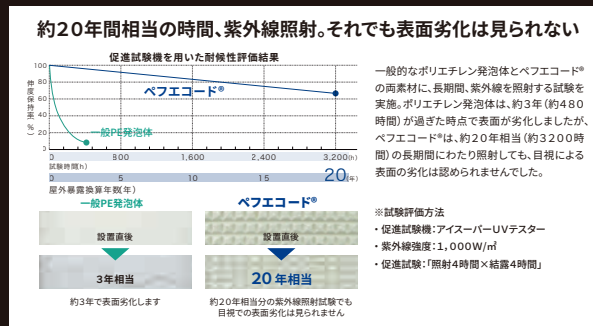

## ペフ材(下地結露防止材)

東レ ペフエコード

高発泡ポリエチレンシート「ペフエコード」は、優れた断熱性・防音性・防露性を備えた環境対応型素材です。屋根材裏面への施工により、夏季の熱気や冬季の冷気を抑え、結露の発生を防止します。軽量で柔軟性があり、加工性・施工性にも優れ、快適で長寿命なカーポート・ガレージ空間を実現します。

拡大画像