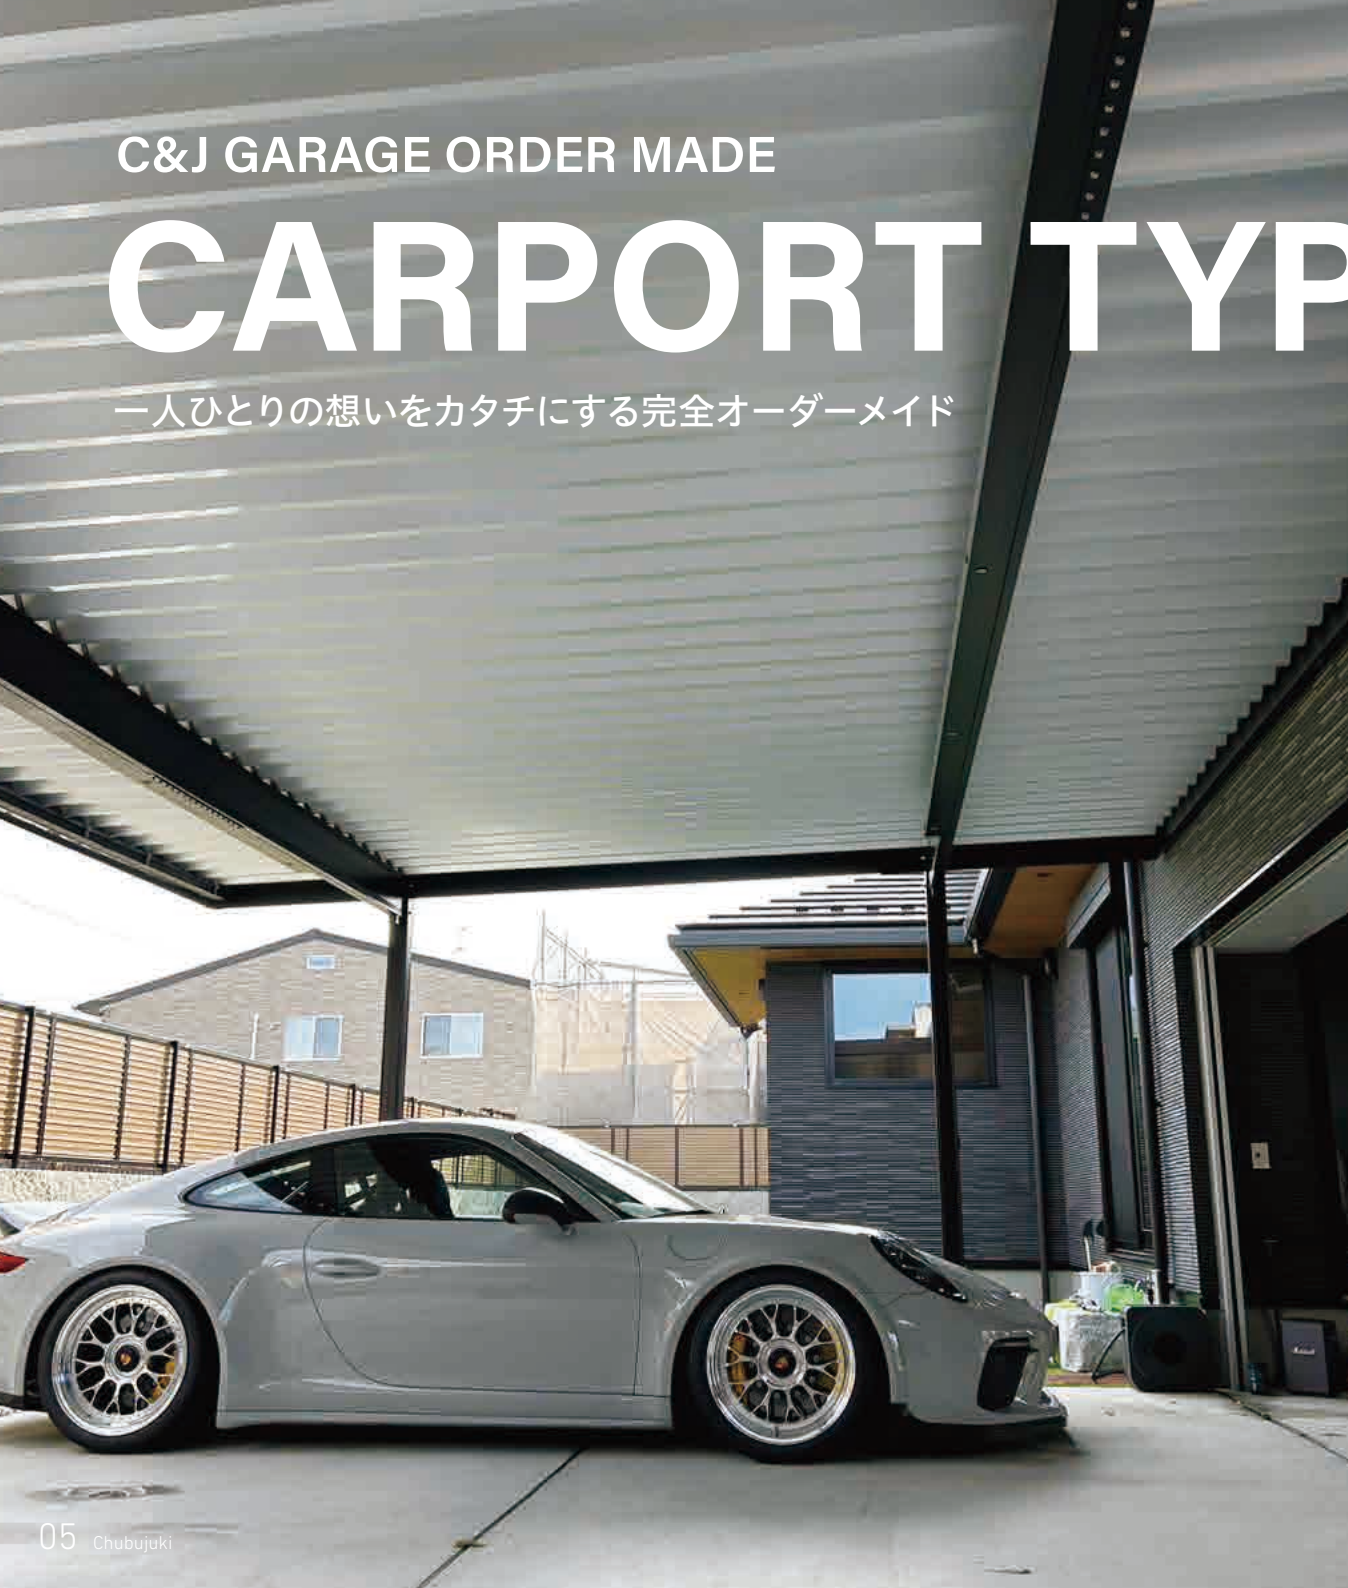

C&J GARAGE ORDER MADE

CARPORT TYPE

一人ひとりの想いをカタチにする完全オーダーメイド