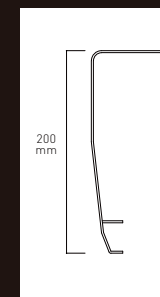

破風 / color

● ブラック ● ホワイト ● ステンカラー