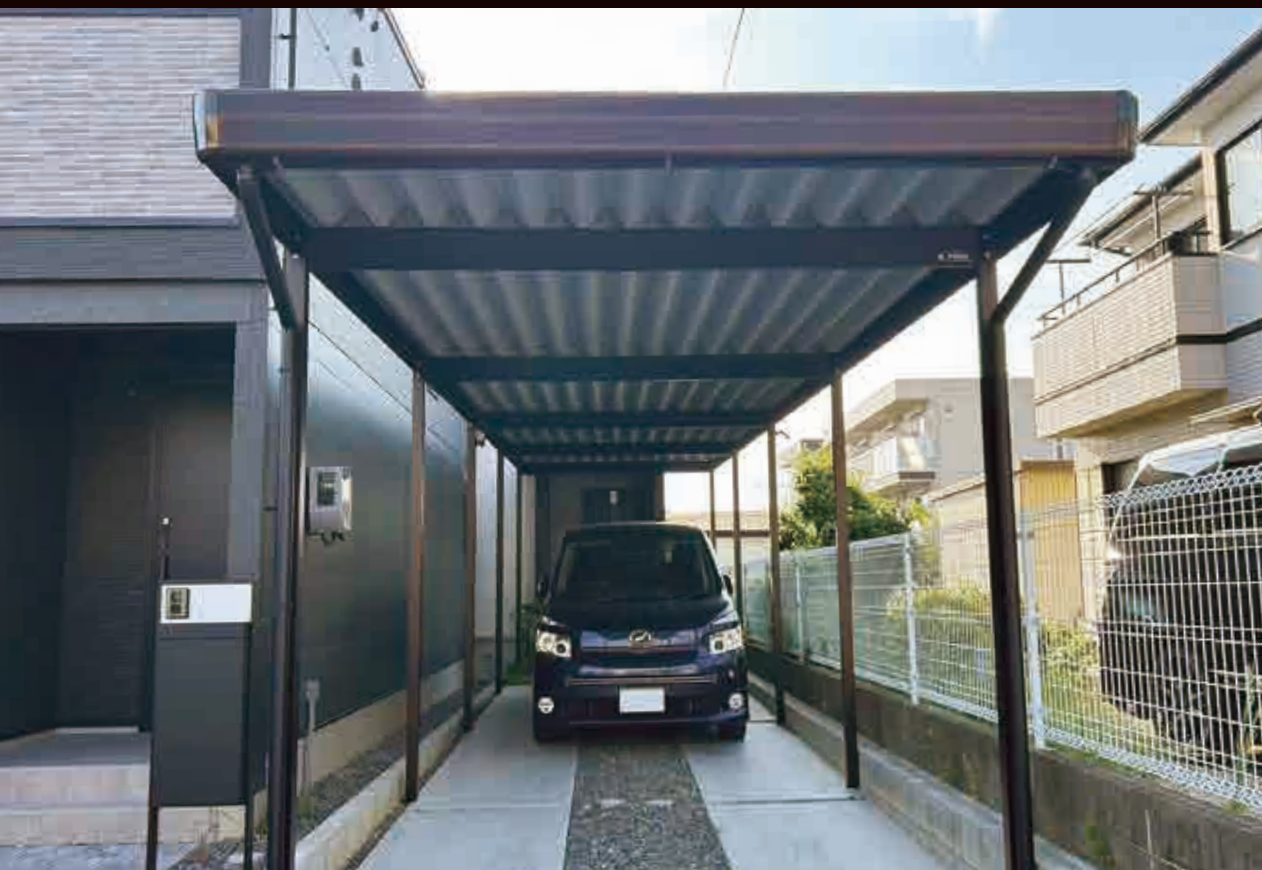

柱高 | 標準柱 : ルーフ天最高3,500mm ロング柱 : ルーフ天最高5,000mm

最大収容台数

**1台**

耐積雪

**30~60cm**

耐風圧

**40~46m/s**

ブラック

# CARPORT BALCONY

カーポートの上に豊かな空間を創造するバルコニータイプ

野外に趣味や遊びを楽しめる空間を設けたい方には、バルコニータイプがおすすめです。本来はデッドスペースになるカーポートの上の空間を広場に変え、テーブルを置いてテラス風にしたたり、洗濯物干しスペースにしたたりなど、遊び心あふれる場所が生まれます。

屋根の上に広がる、もうひとつのリビング空間。

お子様の遊び場に、愛犬とのふれあいに、仲間とBBQを楽しんだり、夏にはプールで水遊び、休日はアウトドアリビングでくつろぐ時間。