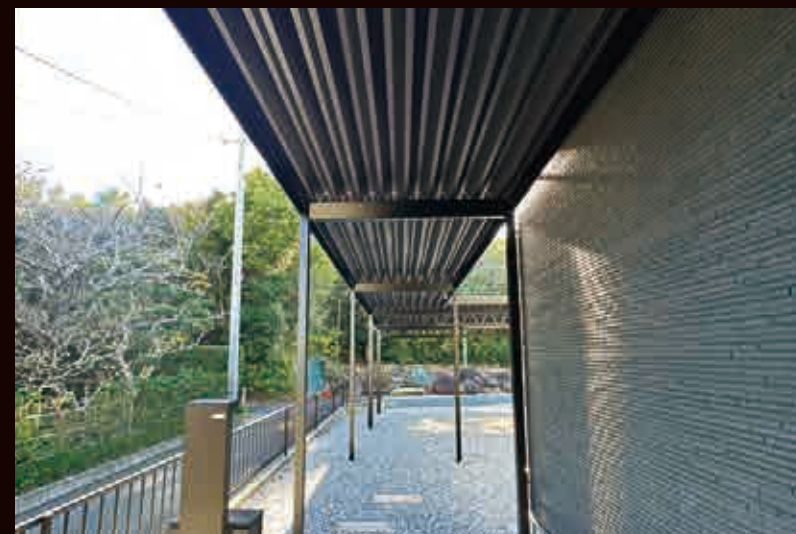

ブラックエディションルーフ